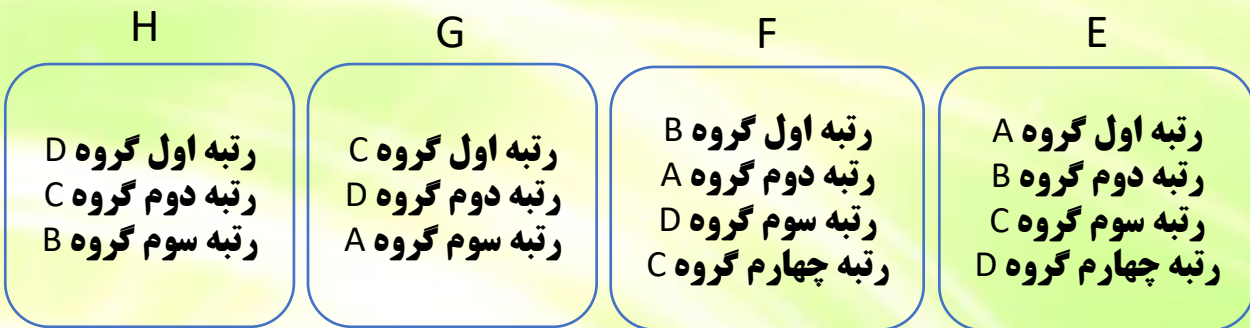

شیوه برگزاری لیگ دسته یک بانوان

رتبه بندی لیگ دسته یک بانوان در پایان مرحله اول

مرحله اول گروهی لیگ دسته یک بانوان

۲ دور مسابقات متمرکز با میزبانی دو تیم حاضر در گروه
به صورت رفت و برگشت

تعیین جانمایی در گروه های چهارگانه لیگ دسته یک بانوان - مرحله دوم گروهی